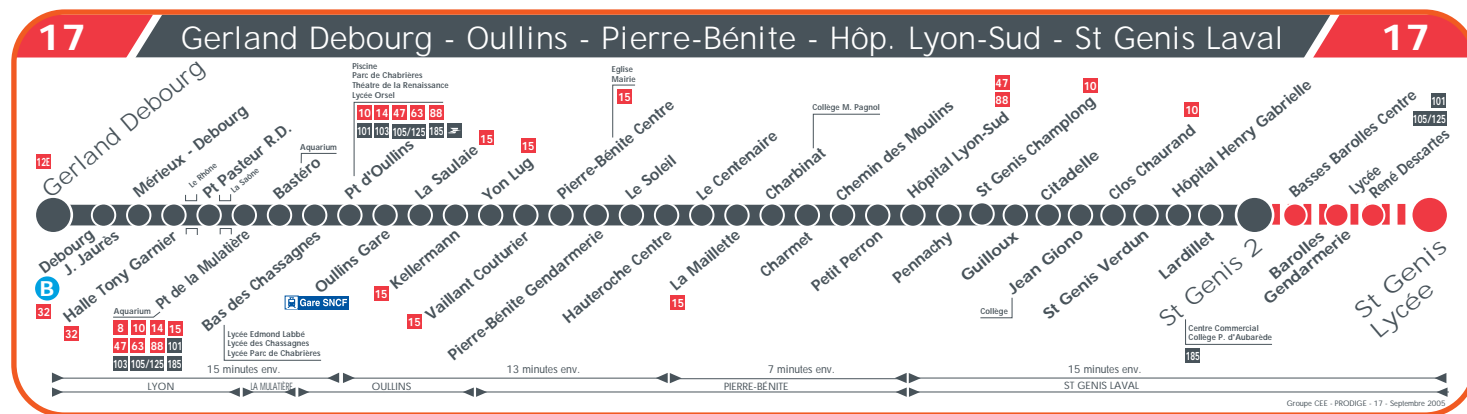

Samedi/Dimanche : Horaires en vacances scolaires identiques à la période normale.

(d)= Destination Lycée René Descartes

(d)= Destination Lycée René Descartes

(a)= Départ de Hauteroche Centre
(c)= Destination Pont d'Oullins
(e)= Destination Hôpital Lyon Sud
(f)= Circule uniquement le Mercredi

Périodes d'application des Horaires Vacances

TOUSSAINT du 30 octobre au 5 novembre - **NOEL** du 26 décembre au 7 janvier - **HIVER** du 12 au 25 février - **PRINTEMPS** du 2 au 15 avril - **PONTS** les 30 avril, 7, 18 et 28 mai* - **ETE** à partir du 30 juin.