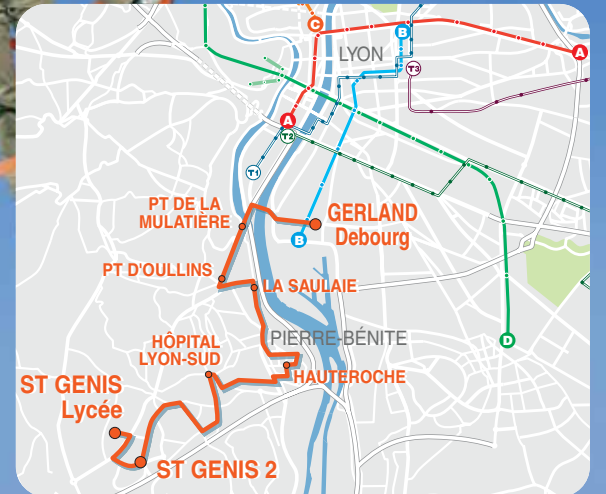

La convivialité avance mieux quand on monte par l'avant.

Bientôt dans le bus, nous irons tous dans le sens d'un plus grand confort et d'une plus grande convivialité.

HORAIRES

du 4 sept. 06 au 29 juin 07

Un accès direct au métro B à Gerland pour les habitants de St Genis-Laval et Pierre-Bénite.